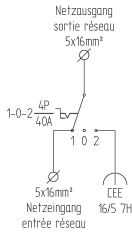

Art.-Nr. 230241