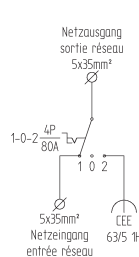

### Notstrom-Netzumschalter 1H, Hartgummi, inkl. Montagelaschen V2A

Art.-Nr. 248827

Art.-Nr. 248828

Art.-Nr. 248829

Art.-Nr. 248830

Art.-Nr.	Notstrom-Netzumschalter 16A, 1H
248827	Notstrom-Netzumschalter 16A Typ 3800, CEE 16/5, 2xM32
048743	Kupplung CEE Kunststoff IP44/IP54 >50V/16A/3P+N+E/1H
048663	Stecker CEE Kunststoff IP44/IP54 >50V/16A/3P+N+E/1H