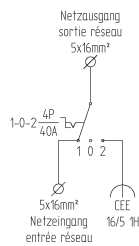

### Notstrom-Netzumschalter 1H, Hartgummi, inkl. Montagelaschen V2A

Art.-Nr. 248827

Art.-Nr. 248828

Art.-Nr. 248829

Art.-Nr. 248830

Art.-Nr.	Notstrom-Netzumschalter 16A, 1H
248827	Notstrom-Netzumschalter 16A Typ 3800, CEE 16/5, 2xM32
048743	Kupplung CEE Kunststoff IP44/IP54 >50V/16A/3P+N+E/1H
048663	Stecker CEE Kunststoff IP44/IP54 >50V/16A/3P+N+E/1H