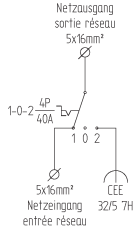

## Notstrom-Netzumschalter 7H, Hartgummi, inkl. Montagelaschen V2A

Art.-Nr. 230566

Art.-Nr. 230241

Art.-Nr. 230812

Art.-Nr. 248444

Art.-Nr.	Notstrom-Netzumschalter 16A, 7H
230566	Notstrom-Netzumschalter 16A Typ 3800, CEE16/5, 2xM32
✓ 040327	Kupplung CEE Kunststoff IP44/IP54 500V/16A/3P+N+E/7H
✓ 021054	Stecker CEE Kunststoff IP44/IP54 500V/16A/3P+N+E/7H