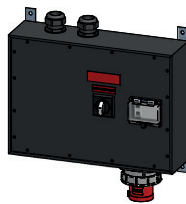

Beispiel Art.-Nr. 239817