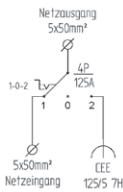

## Notstrom-Netzumschalter 7H, Hartgummi, inkl. Montagelaschen V2A

Art.-Nr. 230566

Art.-Nr. 230241

Art.-Nr. 230812

Art.-Nr. 248444

Art.-Nr.	Notstrom-Netzumschalter 16A, 7H
230566	Notstrom-Netzumschalter 16A Typ 3800, CEE16/5, 2xM32
✓ 040327	Kupplung CEE Kunststoff IP44/IP54 500V/16A/3P+N+E/7H
✓ 021054	Stecker CEE Kunststoff IP44/IP54 500V/16A/3P+N+E/7H