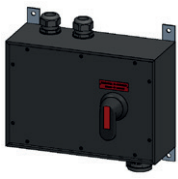

Notstrom-Netzumschalter 7H, Hartgummi, inkl. Montagelaschen V2A

Art.-Nr. 230566