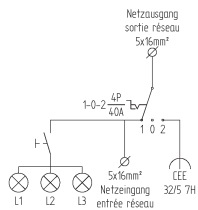

Beispiel Art.-Nr. 239817