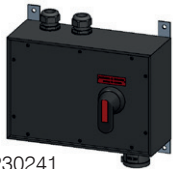

Art.-Nr. 230241