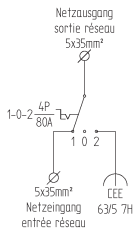

## Notstrom-Netzumschalter 7H, Hartgummi, inkl. Montagelaschen V2A

Art.-Nr. 230566

Art.-Nr. 230241

Art.-Nr. 230812

Art.-Nr. 248444

Art.-Nr.	Notstrom-Netzumschalter 16A, 7H
230566	Notstrom-Netzumschalter 16A Typ 3800, CEE16/5, 2xM32
✓ 040327	Kupplung CEE Kunststoff IP44/IP54 500V/16A/3P+N+E/7H
✓ 021054	Stecker CEE Kunststoff IP44/IP54 500V/16A/3P+N+E/7H