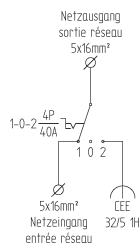

### Notstrom-Netzumschalter 1H, Hartgummi, inkl. Montagelaschen V2A

Art.-Nr. 248827

Art.-Nr. 248828

Art.-Nr. 248829

Art.-Nr. 248830

Art.-Nr.	Notstrom-Netzumschalter 16A, 1H
248827	Notstrom-Netzumschalter 16A Typ 3800, CEE 16/5, 2xM32
048743	Kupplung CEE Kunststoff IP44/IP54 >50V/16A/3P+N+E/1H
048663	Stecker CEE Kunststoff IP44/IP54 >50V/16A/3P+N+E/1H