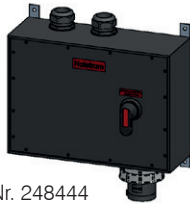

## Notstrom-Netzumschalter 7H, Hartgummi, inkl. Montagelaschen V2A

Art.-Nr. 230566

Art.-Nr. 230241

Art.-Nr. 230812

Art.-Nr. 248444

Art.-Nr.	Notstrom-Netzumschalter 16A, 7H
230566	Notstrom-Netzumschalter 16A Typ 3800, CEE16/5, 2xM32
✓ 040327	Kupplung CEE Kunststoff IP44/IP54 500V/16A/3P+N+E/7H
✓ 021054	Stecker CEE Kunststoff IP44/IP54 500V/16A/3P+N+E/7H

Art.-Nr.	Notstrom-Netzumschalter 32A, 7H
✓ 230241	Notstrom-Netzumschalter 32A Typ 3800, CEE32/5/2xM32
✓ 040541	Kupplung CEE Kunststoff IP44/IP54 500V/32A/3P+N+E/7H
✓ 040539	Stecker CEE Kunststoff IP44/IP54 500V/32A/3P+N+E/7H