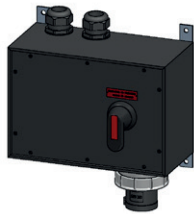

## Notstrom-Netzumschalter 7H, Hartgummi, inkl. Montagelaschen V2A

Art.-Nr. 230566

Art.-Nr. 230241

Art.-Nr. 230812

Art.-Nr. 248444

Art.-Nr.	Notstrom-Netzumschalter 16A, 7H
230566	Notstrom-Netzumschalter 16A Typ 3800, CEE16/5, 2xM32
✓ 040327	Kupplung CEE Kunststoff IP44/IP54 500V/16A/3P+N+E/7H
✓ 021054	Stecker CEE Kunststoff IP44/IP54 500V/16A/3P+N+E/7H