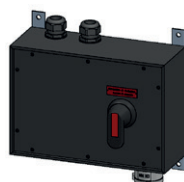

### Notstrom-Netzumschalter 1H, Hartgummi, inkl. Montagelaschen V2A

Art.-Nr. 248827

Art.-Nr. 248828

Art.-Nr. 248829

Art.-Nr. 248830

Art.-Nr.	Notstrom-Netzumschalter 16A, 1H
248827	Notstrom-Netzumschalter 16A Typ 3800, CEE 16/5, 2xM32
048743	Kupplung CEE Kunststoff IP44/IP54 >50V/16A/3P+N+E/1H
048663	Stecker CEE Kunststoff IP44/IP54 >50V/16A/3P+N+E/1H