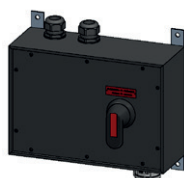

### Notstrom-Netzumschalter 1H, Hartgummi, inkl. Montagelaschen V2A

Art.-Nr. 248827

Art.-Nr. 248828

Art.-Nr. 248829

Art.-Nr. 248830

Art.-Nr.	Notstrom-Netzumschalter 16A, 1H
248827	Notstrom-Netzumschalter 16A Typ 3800, CEE 16/5, 2xM32
048743	Kupplung CEE Kunststoff IP44/IP54 >50V/16A/3P+N+E/1H
048663	Stecker CEE Kunststoff IP44/IP54 >50V/16A/3P+N+E/1H