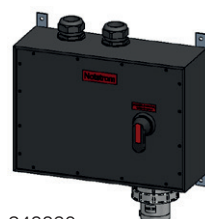

### Notstrom-Netzumschalter 1H, Hartgummi, inkl. Montagelaschen V2A

Art.-Nr. 248827

Art.-Nr. 248828

Art.-Nr. 248829

Art.-Nr. 248830

Art.-Nr.	Notstrom-Netzumschalter 16A, 1H
248827	Notstrom-Netzumschalter 16A Typ 3800, CEE 16/5, 2xM32
048743	Kupplung CEE Kunststoff IP44/IP54 >50V/16A/3P+N+E/1H
048663	Stecker CEE Kunststoff IP44/IP54 >50V/16A/3P+N+E/1H

Art.-Nr.	Notstrom-Netzumschalter 32A, 1H
248828	Notstrom-Netzumschalter 32A Typ 3800, CEE 32/5, 2xM32
157880	Kupplung CEE Kunststoff IP44/IP54 >50V/32A/3P+N+E/1H
100680	Stecker CEE Kunststoff IP44/IP54 >50V/32A/3P+N+E/1H

Art.-Nr.	Notstrom-Netzumschalter 63A, 1H
✓ 248829	Notstrom-Netzumschalter 63A Typ 3900, CEE63/5, 2xM40
✓ 162617	Kupplung CEE Kunststoff IP67 >50V/63A/3P+N+E/1H
✓ 028491	Stecker CEE Kunststoff IP67 >50V/63A/3P+N+E/1H