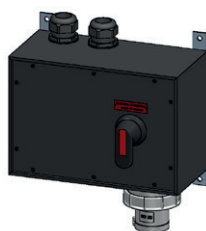

Damit Sie für den Fall eines solchen Unterbruchs gut gerüstet sind, finden sich bei GIFAS vielfältige Lösungen an Netz-0-Notstrom Umschaltern in Hartgummi-Gehäusen, mit denen unkompliziert und sicher auf die Ersatz-Stromversorgung geschwitcht werden kann. Verlassen Sie sich auf unsere Erfahrung: durch kompetente Beratung finden wir gemeinsam die passende Lösung für Ihren Einsatzort und -zweck.

### Notstrom-Netzumschalter 1H, Hartgummi, inkl. Montagelaschen V2A

Art.-Nr. 248827

Art.-Nr. 248828

Art.-Nr. 248829

Art.-Nr. 248830

Art.-Nr.	Notstrom-Netzumschalter 16A, 1H
248827	Notstrom-Netzumschalter 16A Typ 3800, CEE 16/5, 2xM32
048743	Kupplung CEE Kunststoff IP44/IP54 >50V/16A/3P+N+E/1H
048663	Stecker CEE Kunststoff IP44/IP54 >50V/16A/3P+N+E/1H

Art.-Nr.	Notstrom-Netzumschalter 32A, 1H
248828	Notstrom-Netzumschalter 32A Typ 3800, CEE 32/5, 2xM32
157880	Kupplung CEE Kunststoff IP44/IP54 >50V/32A/3P+N+E/1H
100680	Stecker CEE Kunststoff IP44/IP54 >50V/32A/3P+N+E/1H