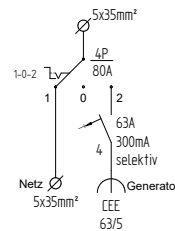

Notstrom-Netzumschalter 7H, Hartgummi, inkl. Montagelaschen V2A

Art.-Nr.	Notstrom-Netzumschalter 16A, 7H
230566	Notstrom-Netzumschalter 16A Typ 3800, CEE16/5, 2xM32
✓ 040327	Kupplung CEE Kunststoff IP44/IP54 500V/16A/3P+N+E/7H
✓ 021054	Stecker CEE Kunststoff IP44/IP54 500V/16A/3P+N+E/7H

Art.-Nr.	Notstrom-Netzumschalter 32A, 7H
✓ 230241	Notstrom-Netzumschalter 32A Typ 3800, CEE32/5/2xM32
✓ 040541	Kupplung CEE Kunststoff IP44/IP54 500V/32A/3P+N+E/7H
✓ 040539	Stecker CEE Kunststoff IP44/IP54 500V/32A/3P+N+E/7H

Art.-Nr.	Notstrom-Netzumschalter 63A, 7H
✓ 230812	Notstrom-Netzumschalter 63A Typ 3900, CEE63/5, 2xM40
✓ 032779	Kupplung CEE Kunststoff IP67 500V/63A/3P+N+E/7H
✓ 050752	Stecker CEE Kunststoff IP67 500V/63A/3P+N+E/7H

Art.-Nr.	Notstrom-Netzumschalter 125A, 7H
248444	Notstrom-Netzumschalter 125A Typ 7900, CEE125/5, 2xM63
✓ 017491	Kupplung CEE Kunststoff IP67 500V/125A/3P+N+E/7H
✓ 059085	Stecker CEE Kunststoff IP67 500V/125A/3P+N+E/7H

Sämtliche Notstrom-Netzumschalter (Hartgummi) sind optional auch mit Meldeleuchte(n), Drucktaster und/oder FI Schalter erhältlich.

Hartgummi-Gehäuse Typ 3800

Hartgummi-Gehäuse Typ 3900

Hartgummi-Gehäuse Typ 7900