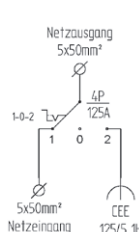

### Notstrom-Netzumschalter 1H, Hartgummi, inkl. Montagelaschen V2A

Art.-Nr. 248827

Art.-Nr. 248828

Art.-Nr. 248829

Art.-Nr. 248830

Art.-Nr.	Notstrom-Netzumschalter 16A, 1H
248827	Notstrom-Netzumschalter 16A Typ 3800, CEE 16/5, 2xM32
048743	Kupplung CEE Kunststoff IP44/IP54 >50V/16A/3P+N+E/1H
048663	Stecker CEE Kunststoff IP44/IP54 >50V/16A/3P+N+E/1H